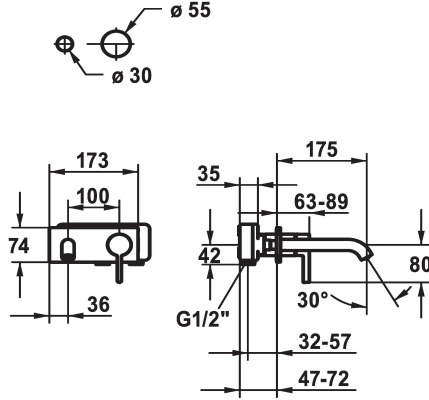

KWC BEVO Embellecedor Monomando

Modell-Linie: BEVO | 11.422.033.177
Griferías de lavabo | Grifo para lavabo

KWC-No.
124619 chromeline, A 175, Trim kit
124620 chromeline, A 225, Trim kit
125022 matt black, A 175, Trim kit
125023 matt black, A 225, Trim kit
125049 brushed steel, A 175, Trim kit
125050 brushed steel, A 225, Trim kit

Código de color	Proyección A
chromeline	A175
chromeline	A225
brushed steel	A175
brushed steel	A225

- * Embellecedor Monomando
- * EcoProtect - dispositivo de ahorro de agua
- * Caño fijo
- Neoperl® Caché® CS, Coin Slot
- * OptimalSpace - áreas de lavabo y de trabajo con dimensiones generosas
- * KWC cartucho M 35 H

- con tecnología de discos cerámicos
- caudal y temperatura regulables
- * Pedir por separado:
- Unidad empotrable ½" 39.001.401.931
- * Pedir por separado (opcional o en su caso):
- Conjunto alargador 20 mm Z.536.333

Datos técnicos
Caudal de salida
caño
Diámetro
Operación
Código de color
Tipo de instalación
Tipo de grifo
Grupo de ruido
Unidad de empotrar
Proyección A
Etiqueta energética
Material

5 l/min (3 bar)
Fijado
173x74
accionamiento frontal
brushed steel
Montaje a pared
01
yes
FM-Set
A175
A
Latón