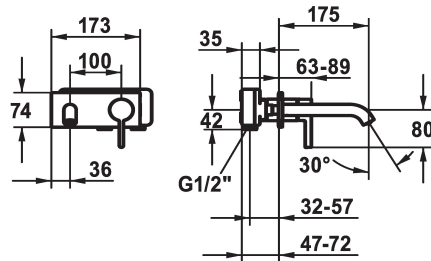

KWC BEVO

Set di montaggio finale - Miscelatore a leva - Lavabo

Modell-Linie: BEVO | 11.422.033.177

Rubinerie per bagni | Rubinerie monocomando

KWC-No.

124619
chromeline, A 175, Set di montaggio finale

124620
chromeline, A 225, Set di montaggio finale

A175

A225

- * Set di montaggio Miscelatore a leva
- * EcoProtect - risparmio idrico
- * Bocca fissa
- Neoperl® Caché® CS, Coin Slot
- * OptimalSpace - ampia zona di lavoro e di lavaggio
- * KWC cartuccia M 35 H

- con tecnica a dischi in ceramica
- regolazione continua della portata e della temperatura
- * Ordinare separatamente:
- Unità sottomuro ½" 39.001.401.931
- * Ordinare separatamente (opzionale o se necessario):
- Set di prolunga 20 mm Z.536.333

Dati tecnici

Portata	5 l/min (3 bar)
bocca	Fissato
Diametro	173x74
Operazione	azionamento frontale
Codice colore	brushed steel
Tipo di installazione	Installazione a parete
Tipo di rubinetto	01
Classe di rumorosità	yes
Unità per incasso	FM-Set
Proiezione A	A175
Etichetta energetica	A
Materiale	Ottone