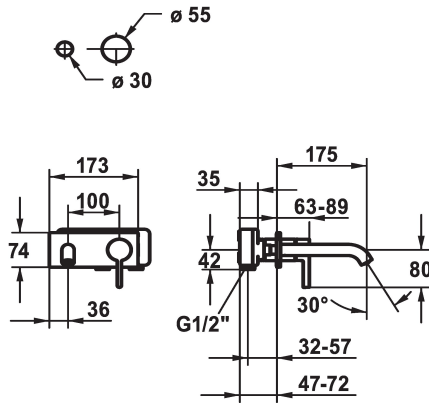

KWC BEVO Trim kit - Lever mixer - Basin

Modell-Linie: BEVO | 11.422.033.177
Kranen | Eengreepkranen

KWC-No.

124619
chromeline, A 175, Trim kit

124620
chromeline, A 225, Trim kit

125022
matt black, A 175, Trim kit

Projectie A

A175

A225

A175

A225

- * Afbouwdeel met decorset Eengreepsmengkraan
- * EcoProtect - waterbesparende inrichting
- * Vaste uitloop
- Neoperl® Caché® CS, Coin Slot
- * OptimalSpace - Royale was- en werkomgeving
- * KWC patroon M 35 H

- met keramische-schijventechniek
- debiet en temperatuur traploos instelbaar
- * Apart bestellen:
- Inbouweenheid ½" 39.001.401.931
- * Apart bestellen (optie of indien nodig):
- Verlengset 20 mm Z.536.333

Technical Data

Doorstroomhoeveelheid

5 l/min (3 bar)

uitloop

fest

Diameter

173x74

Bediening