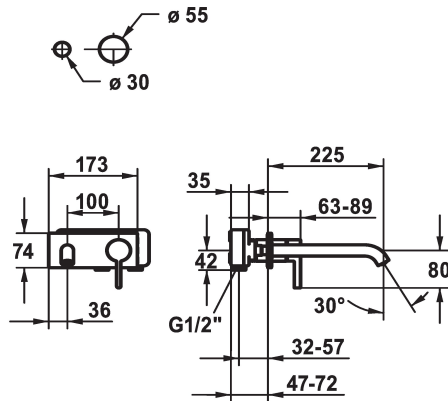

KWC BEVO

Fertigmontageset - Hebelmischer - Waschtisch

Modell-Linie: BEVO | 11.422.034.177
Armaturen | Manuelle Armaturen

KWC-Nr.

124619
chromeline, A 175, Fertigmontageset

124620
chromeline, A 225, Fertigmontageset

125022
matt black, A 175, Fertigmontageset

125023
matt black, A 225, Fertigmontageset

125049
brushed steel, A 175, Fertigmontageset

125050
brushed steel, A 225, Fertigmontageset

Farbcode

chromeline

chromeline

brushed steel

brushed steel

Ausladung A

A 175

A 225

A 175

A 225

- Fertigmontageset Hebelmischer
- EcoProtect - Wasserspareinrichtung
- Auslauf fest
- Neoperl® Caché® CS, Coin Slot
- OptimalSpace - grosszügiger Wasch- / Arbeitsbereich
- KWC Steuerpatrone M 35 H

- mit Keramikscheibentechnik
- Auslaufmenge und Temperatur stufenlos einstellbar
- Separat bestellen:
- Unterputz-Einheit ½" 39.001.401.931
- Separat bestellen (optional oder falls erforderlich):
- Verlängerungsset 20 mm Z.536.333

Technische Daten

Auslaufmenge	5 l/min (3 bar)
Auslauf	fest
Durchmesser	173 x 74
Bedienung	frontbedient
Farbcode	brushed steel
Installationsart	Wandmontage
Armaturtyp	Armatur
Armaturengeräuschgruppe	yes
Unterputz	FM-Set
Ausladung A	A 225
Energie Etikette	A
Material	Messing
teamNumber	725431.583
sanitasTroeschNumber	6111 862.490

Notwendiges Zubehör