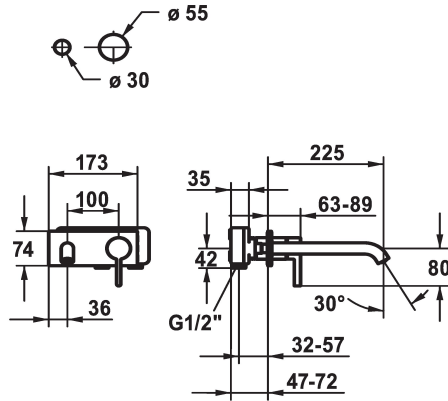

KWC BEVO Fertigmontageset - Hebelmischer - Waschtisch

Modell-Linie: BEVO | 11.422.034.177
Armaturen | Manuelle Armaturen

KWC-Nr.
124619 chromeline, A 175, Fertigmontageset
124620 chromeline, A 225, Fertigmontageset
125022 matt black, A 175, Fertigmontageset
125023 matt black, A 225, Fertigmontageset
125049 brushed steel, A 175, Fertigmontageset
125050 brushed steel, A 225, Fertigmontageset

Farbcode	Ausladung A
chromeline	A 175
chromeline	A 225
brushed steel	A 175
brushed steel	A 225

- * Fertigmontageset Hebelmischer
- * EcoProtect - Wasserspareinrichtung
- * Auslauf fest
- Neoperl® Caché® CS, Coin Slot
- * OptimalSpace - grosszügiger Wasch- / Arbeitsbereich
- * KWC Steuerpatrone M 35 H

- mit Keramikscheibentechnik
- Auslaufmenge und Temperatur stufenlos einstellbar
- * Separat bestellen:
- Unterputz-Einheit ½" 39.001.401.931
- * Separat bestellen (optional oder falls erforderlich):
- Verlängerungsset 20 mm Z.536.333

Technische Daten
Auslaufmenge
Auslauf
Durchmesser
Bedienung
Farbcode
Installationsart
Armaturtyp
Armaturengeräuschgruppe
Unterputz
Ausladung A
Energie Etikette
Material

5 l/min (3 bar)
fest
173 x 74
frontbedient
brushed steel
Wandmontage
Armatur
yes
FM-Set
A 225
A
Messing