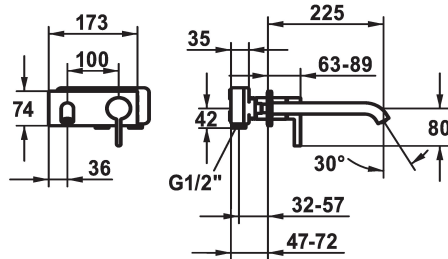

KWC BEVO Embellecedor Monomando

Modell-Linie: BEVO | 11.422.034.177
Griferías de lavabo | Grifo para lavabo

KWC-No.
124619 chromeline, A 175, Trim kit
124620 chromeline, A 225, Trim kit
125022 matt black, A 175, Trim kit
125023 matt black, A 225, Trim kit
125049 brushed steel, A 175, Trim kit
125050 brushed steel, A 225, Trim kit

Código de color	Proyección A
chromeline	A175
chromeline	A225
brushed steel	A175
brushed steel	A225

* Embellecedor Monomando
* EcoProtect - dispositivo de ahorro de agua
* Caño fijo
- Neoperl® Caché® CS, Coin Slot
* OptimalSpace - áreas de lavabo y de trabajo con dimensiones generosas
* KWC cartucho M 35 H

- con tecnología de discos cerámicos
- caudal y temperatura regulables
* Pedir por separado:
- Unidad empotrable ½" 39.001.401.931
* Pedir por separado (opcional o en su caso):
- Conjunto alargador 20 mm Z.536.333

Datos técnicos
Caudal de salida
caño
Diámetro
Operación
Código de color
Tipo de instalación
Tipo de grifo
Grupo de ruido
Unidad de empotrar
Proyección A
Etiqueta energética
Material

5 l/min (3 bar)
Fijado
173x74
accionamiento frontal
brushed steel
Montaje a pared
01
yes
FM-Set
A225
A
Latón