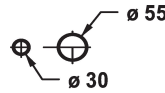

KWC BEVO Embellecedor Monomando

Modell-Linie: BEVO | 11.422.034.177
Griferías de lavabo | Grifo para lavabo