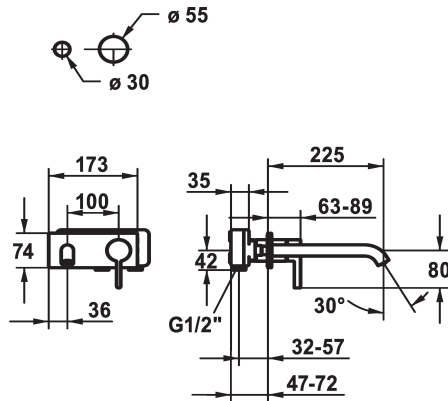

KWC BEVO

Set di montaggio finale - Miscelatore a leva - Lavabo

Modell-Linie: BEVO | 11.422.034.177

Rubinetterie per bagni | Rubinetterie monocomando

KWC-No.

124619
chromeline, A 175, Set di montaggio finale

A175

A225

- * Set di montaggio Miscelatore a leva
- * EcoProtect - risparmio idrico
- * Bocca fissa
- Neoperl® Caché® CS, Coin Slot
- * OptimalSpace - ampia zona di lavoro e di lavaggio
- * KWC cartuccia M 35 H

- con tecnica a dischi in ceramica
- regolazione continua della portata e della temperatura
- * Ordinare separatamente:
- Unità sottomuro ½" 39.001.401.931
- * Ordinare separatamente (opzionale o se necessario):
- Set di prolunga 20 mm Z.536.333

Dati tecnici

Portata	5 l/min (3 bar)
bocca	Fissato
Diametro	173x74
Operazione	azionamento frontale
Codice colore	brushed steel
Tipo di installazione	Installazione a parete
Tipo di rubinetto	01
Classe di rumorosità	yes
Unità per incasso	FM-Set
Proiezione A	A225
Etichetta energetica	A
Materiale	Ottone
teamNumber	725431.583
sanitasTroeschNumber	6111 862.490