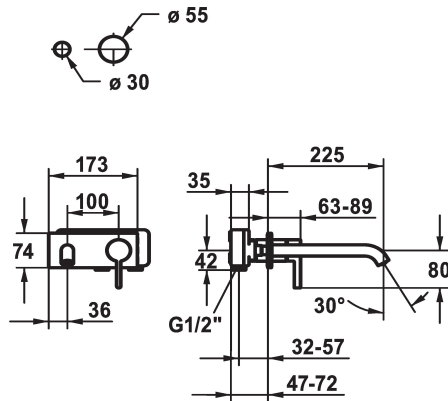

KWC BEVO

Afbouwdeel met decorset Eengreepsmengkraan

Modell-Linie: BEVO | 11.422.034.177

Kranen | Eengreepkranen

KWC-No.

124619
chromeline, A 175, Trim kit

124620
chromeline, A 225, Trim kit

125022
matt black, A 175, Trim kit

Projection_A

A175

A225

A175

A225

* Afbouwdeel met decorset Eengreepsmengkraan
* EcoProtect - waterbesparende inrichting
* Vaste uitloop
- Neoperl® Caché® CS, Coin Slot
* OptimalSpace - Royale was- en werkomgeving
* KWC patroon M 35 H

- met keramische-schijventechniek
- debiet en temperatuur traploos instelbaar
* Apart bestellen:
- Inbouweenheid 1/2" 39.001.401.931
* Apart bestellen (optie of indien nodig):
- Verlengset 20 mm Z.536.333

Technical Data

A_Spout_Spray

5 l/min (3 bar)

uitloop

vast

Diameter

173x74

Handling