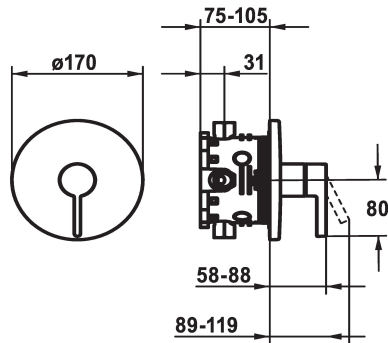

## KWC BEVO Trim kit - Lever mixer - Shower

Modell-Linie: BEVO | 21.424.500.177  
Douches | Handdouches

### Kleurcode

chromeline

matt black

brushed steel

\* Afbouwdeel met decorset met functie-eenheid  
\* Uitloop boven of beneden  
\* KWC patroon M 35 H  
- met keramische-schijventechniek  
- debiet en temperatuur traploos instelbaar  
\* Levering:

- Mengkraaneenheid, hendel, kap, huls, afdekplaat, rozetdrager  
- Schroefloze bevestiging van de afdekplaat  
\* Apart bestellen:  
- Inbouweenheid KWC BLUEBOX®  
1/2", zonder afsluiting, 39.999.900.931  
3/4" (1/2"), met afsluiting, 39.999.910.931

### Technical Data

Doorstroomhoeveelheid

19 l/min (3 bar)

Diameter

D170

Bediening

frontbedient

Kleurcode