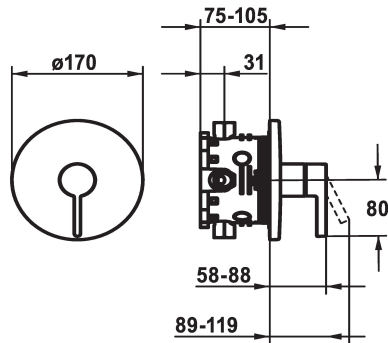

KWC BEVO Trim kit - Lever mixer - Shower

Modell-Linie: BEVO | 21.424.500.177
Douches | Handdouches

KWC-No.

124632
chromeline, Trim kit

125025
matt black, Trim kit

125052
brushed steel, Trim kit

Kleurcode

F000

F176

F177

* Afbouwdeel met decorset met functie-eenheid
* Uitloop boven of beneden
* KWC patroon M 35 H
- met keramische-schijventechniek
- debiet en temperatuur traploos instelbaar
* Levering:

- Mengkraaneenheid, hendel, kap, huls, afdekplaat, rozetdrager
- Schroefloze bevestiging van de afdekplaat
* Apart bestellen:
- Inbouweenheid KWC BLUEBOX®
1/2", zonder afsluiting, 39.999.900.931
3/4" (1/2"), met afsluiting, 39.999.910.931

Technical Data

Doorstroomhoeveelheid

19 l/min (3 bar)

ATT-KWC-DURCHMESSER

D170

Bediening

frontbedient

Kleurcode

FM-Set

Energielabel

C

Reserve onderdelen

KWC BEVO

Trim kit - Lever mixer - Shower

Modell-Linie: BEVO | 21.424.500.177
Douches | Handdouches

Cartridge M 35 H