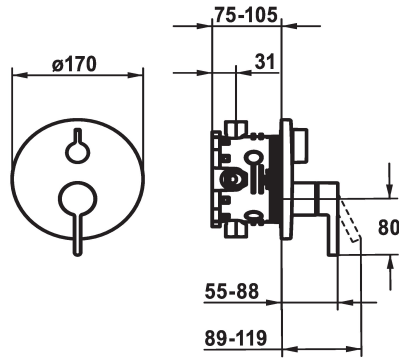

## KWC BEVO Trim kit - Lever mixer - Tub

Modell-Linie: BEVO | 20.424.500.177  
Douches | Badkranen

| KWC-No.   |
|---|
| <b>124634</b><br>chromeline, Trim kit                         |
| <b>124636</b><br>chromeline, Trim kit, with vacuum breaker    |
| <b>125027</b><br>matt black, Trim kit                         |
| <b>125028</b><br>matt black, Trim kit, with vacuum breaker    |
| <b>125054</b><br>brushed steel, Trim kit                      |
| <b>125055</b><br>brushed steel, Trim kit, with vacuum breaker |

\* Afbouwdeel met decorset met functie-eenheid  
\* Uitloop boven en beneden  
\* Draaigreep voor omstelling  
\* KWC patroon M 35 H  
- met keramische-schijventechniek  
- debiet en temperatuur traploos instelbaar  
\* Levering:

- Mengkraaneenheid, hendel, kap, huls, afdekplaat, rozetdrager, omstelling  
- Schroefloze bevestiging van de afdekplaat  
\* Apart bestellen:  
- Inbouwdeel KWC BLUEBOX®  
½", zonder afsluiting, 39.999.900.931  
¾" (½"), met afsluiting, 39.999.910.931

## KWC BEVO

Trim kit - Lever mixer - Tub

Modell-Linie: BEVO | 20.424.500.177  
Douches | Badkranen