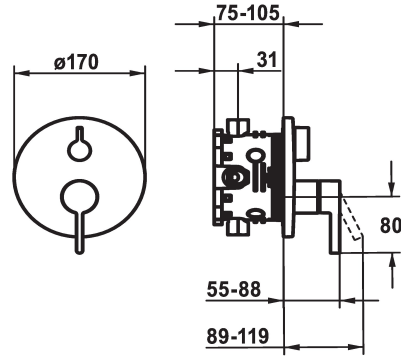

KWC BEVO Embellecedor con unidad funcional

Modell-Linie: BEVO | 20.424.510.177
Duchas | Grifos de bañera

KWC-No.
124634 chromeline, Trim kit
124636 chromeline, Trim kit, with vacuum breaker
125027 matt black, Trim kit
125028 matt black, Trim kit, with vacuum breaker
125054 brushed steel, Trim kit
125055 brushed steel, Trim kit, with vacuum breaker

Código de color	Unidad de empotrar
chromeline	FM-Set
chromeline	FM-Set mit SI
matt black	FM-Set
matt black	FM-Set mit SI
brushed steel	FM-Set
brushed steel	FM-Set mit SI

* Embellecedor con unidad funcional
* Salida para bañera y ducha
* Mando giratorio para la inversión
* KWC cartucho M 35 H
- con tecnología de discos cerámicos
- caudal y temperatura regulables
* Volumen de entrega:

- Unidad mezcladora, mando, casquillo, florón, fijación florón, inversor
- Fijación sin tornillos
* Pedir por separado:
- Unidad empotrable KWC BLUEBOX®
½", sin prebloqueo, 39.999.900.931
¾" (½"), con prebloqueo, 39.999.910.931

Datos técnicos
Caudal
Diámetro
Operación
Código de color
Tipo de instalación
Tipo de grifo
Grupo de ruido
Unidad de empotrar
Etiqueta energética
Material

19 l/min (3 bar)
D170
accionamiento frontal
brushed steel
Montaje a pared
01
yes
FM-Set mit SI
C
Latón