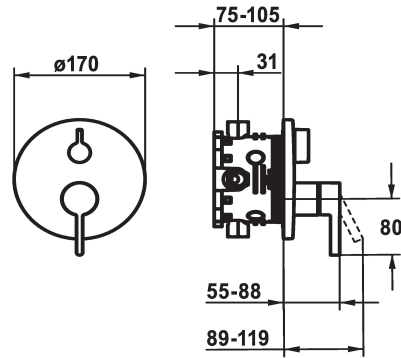

KWC BEVO

Set de finition - Mitigeur à levier - Baaignoire

Modell-Linie: BEVO | 20.424.510.177

Douches | Robinetteries de baaignoire

KWC-No.

124634
chromeline, Set de finition

124636
chromeline, Set de finition, avec équipement de sûreté DIN EN 1717

FM-Set

FM-Set mit SI

FM-Set

FM-Set mit SI

FM-Set

FM-Set mit SI

* Kit de finition avec unité fonctionnelle
* Sortie au-dessus et en dessous
* Poignée rotative pour inversion
* KWC cartouche M 35 H
- avec technique à disques céramique
- réglage de débit et de température continu
* Livraison:

- Mitigeur, levier, calotte, douille, plaque murale, porte-rosace, inverseur
- Set de fixation du cache sans vis
* À commander séparément:
- Unité de base KWC BLUEBOX®
½", sans fermeture, 39.999.900.931
¾" (½"), avec fermeture, 39.999.910.931

Données techniques

Débit
Diamètre
Commande
Code couleur
Type d'installation
Type de robinet
Groupe de bruit pour la robinetterie
Unité de base
Label énergétique
Matière
teamNumber
sanitasTroeschNumber

19 l/min (3 bar)
D170
commande frontale
brushed steel
Montage mural
01
yes
FM-Set mit SI
C
Laiton
725417.583
6111 814.490