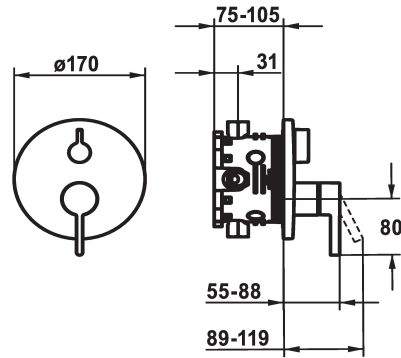

KWC BEVO

Set di montaggio finale - Miscelatore a leva - Vasca

Modell-Linie: BEVO | 20.424.510.177

Rubinerie per doccia | Rubinerie per vasca da bagno

KWC-No.

124634
chromeline, Set di montaggio finale

124636
chromeline, Set di montaggio finale, con dispositivo di sicurezza DIN EN 1717

125027
matt black, Set di montaggio finale

125028
matt black, Set di montaggio finale, con dispositivo di sicurezza DIN EN 1717

125054
brushed steel, Set di montaggio finale

125055
brushed steel, Set di montaggio finale, con dispositivo di sicurezza DIN EN 1717

FM-Set

FM-Set mit SI

FM-Set

FM-Set mit SI

FM-Set

FM-Set mit SI

- * Set di montaggio con unità funzionale
- * Scarico sopra e sotto
- * Manopola ruotabile per la deviazione
- * KWC cartuccia M 35 H
- con tecnica a dischi in ceramica
- regolazione continua della portata e della temperatura
- * Incluso nella fornitura:

Dati tecnici

Portata
Diametro
Operazione
Codice colore
Tipo di installazione
Tipo di rubinetto
Classe di rumorosità
Unità per incasso
Etichetta energetica
Materiale

19 l/min (3 bar)
D170
azionamento frontale
brushed steel
Installazione a parete
01
yes
FM-Set mit SI
C
Ottone