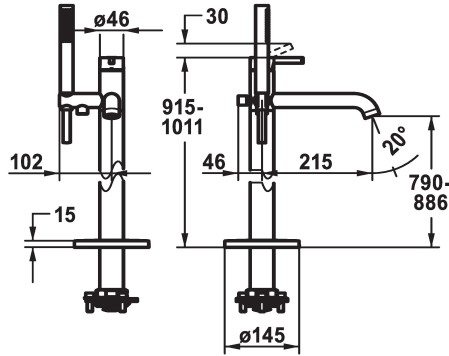

KWC BEVO Monomando

Modell-Linie: BEVO | 20.421.093.177
Duchas | Grifos de bañera

KWC-No.

124791
chromeline, A 215, with hand shower and hose

125030
matt black, A 215, with hand shower and hose

125057
brushed steel, A 215, with hand shower and hose

Código de color

chromeline

matt black

brushed steel

- * Monomando
- * Para bañera "Freestanding"
- * Válvula antirretorno integrada en la salida de la manguera
- * con soporte de dispensador
- * Caño fijo
- Neoperl® SLIM®
- * KWC cartucho M 35 OP
- con tecnología de discos cerámicos

- caudal y temperatura regulables
- limitador de temperatura
- * Volumen de entrega:
- Teleducha KWC FIT-X slim 26.000.103.700
- Tubo ducha 1500 mm, plástico 26.001.033.177
- * Pedir por separado:
- Unidad empotrable 39.000.602.931

21 l/min (3 bar)
12 l/min (3bar)
Fijado
mit_Brause_Schlauch
accionamiento superior
brushed steel
Bodenstehend
01
915-1011
2
yes
A215
B
790 -886
Latón

Piezas de recambio

KWC BEVO Monomando

Modell-Linie: BEVO | 20.421.093.177
Duchas | Grifos de bañera