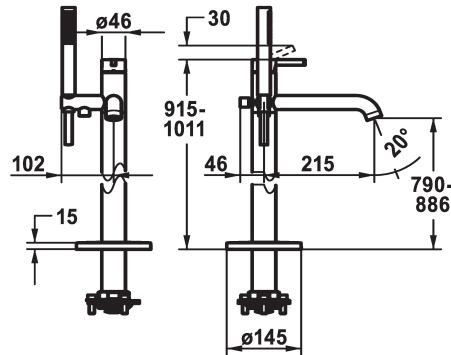

## KWC BEVO

Mitigeur à levier - Baignoire

Modell-Linie: BEVO | 20.421.093.177

Douches | Robinetteries de baignoire

### Code couleur

chromeline

matt black

brushed steel

- \* Mitigeur à levier
- \* Pour baignoire "Freestanding"
- \* Clapet anti-retour intégré dans la sortie du flexible
- \* avec support douchette
- \* Bec fixe
- Neoperl® SLIM®
- \* KWC cartouche M 35 OP
- avec technique à disques céramique

- réglage de débit et de température continu
- limitation de température
- \* Livraison:
- Douche KWC FIT-X slim 26.000.103.700
- Flexible de douchette 1500 mm, en plastique 26.001.033.177
- \* À commander séparément:
- Unité de base 39.000.602.931

21 l/min (3 bar)
12 l/min (3bar)
Fixe
avec douchette, flexible
commande par le haut
brushed steel
Bodenstehend
01
915-1011
2
yes
A215
B
790 -886
Laiton