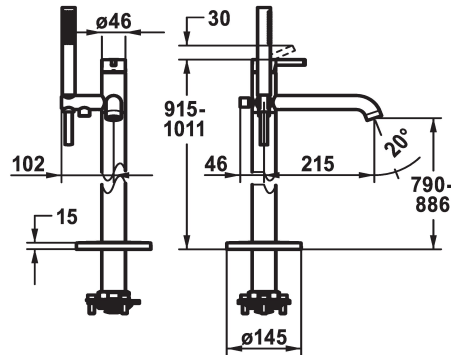

KWC BEVO Eengreepsmengkraan

Modell-Linie: BEVO | 20.421.093.177
Douches | Badkranen

KWC-No.

124791
chromeline, A 215, with hand shower and hose

125030
matt black, A 215, with hand shower and hose

125057
brushed steel, A 215, with hand shower and hose

Kleurcode

chromeline

matt black

brushed steel

- * Eengreepsmengkraan
- * Voor vrijstaand bad
- * Geïntegreerde terugstroomklep in de slang
- * met douchehouder
- * Vaste uitloop
- Neoperl® SLIM®
- * KWC patroon M 35 OP
- met keramische-schijventechniek

- debiet en temperatuur traploos instelbaar
- temperatuurbegrenzing
- * Levering:
- Handdouche KWC FIT-X slim 26.000.103.700
- Doucheslang 1500 mm, kunststof 26.001.033.177
- * Apart bestellen:
- Inbouweenheid 39.000.602.931

21 l/min (3 bar)

12 l/min (3bar)

vast

mit_Brause_Schlauch

bovenbediening

brushed steel

Bodenstehend

01