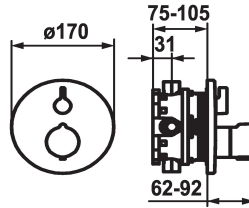

KWC SHOWERCULTURE Trim kit - Thermostatic mixer - Shower

Modell-Linie: **SHOWERCULTURE | 21.004.802.177**
Ventielen | Thermostatische mengventielen

KWC-No.

124011
chromeline, Trim kit

125032
matt black, Trim kit

125059
brushed steel, Trim kit

Kleurcode

chromeline

matt black

brushed steel

* Afbouwdeel met decorset met thermostatische functie-eenheid style
* Uitloop boven of beneden
* SkinProtect - temperatuurgreep met veiligheidsstop tegen verbranding bij
* Draaigreep voor volumeregeling
* Beveiligd tegen terugstroming
* Levering:

- Mengkraaneenheid, temperatuurgreep, huls, afdekplaat, rozetdrager greep voor volumeregeling
- Schroefloze bevestiging van de afdekplaat
* Apart bestellen:
- Inbouweenheid KWC BLUEBOX®
½", zonder afsluiting, 39.999.900.931
¾" (½"), met afsluiting, 39.999.910.931

Technical Data

Doorstroomhoeveelheid

19 l/min (3 bar)

Diameter

D170

Bediening

frontbedient

Kleurcode