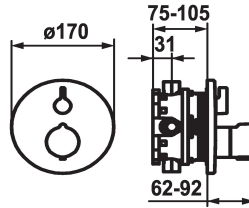

KWC SHOWERCULTURE Trim kit - Thermostatic mixer - Tub

Modell-Linie: **SHOWERCULTURE | 20.004.802.177**
Ventily | Termostatické směšovací ventily

KWC-No.

124012
chromeline, Trim kit

124013
chromeline, Trim kit, with vacuum breaker

Technické údaje

ATT-KWC-A_ABGANG_UP

19 l/min (3 bar)

ATT-KWC-DURCHMESSER

D170

Handling

frontbedient

ATT-KWC-FARBCODE