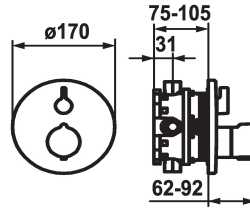

## KWC SHOWERCULTURE

Set di montaggio finale - Miscelatore termostatico - Vasca

Modell-Linie: SHOWERCULTURE | 20.004.802.177

Valvole | Valvola termostatica del miscelatore

### KWC-No.

**124012**  
chromeline, Set di montaggio finale

**124013**  
chromeline, Set di montaggio finale, con dispositivo di sicurezza DIN EN 1717

**125034**  
matt black, Set di montaggio finale

**125035**  
matt black, Set di montaggio finale, con dispositivo di sicurezza DIN EN 1717

- copertura, portarosetta manopola di portata e deviazione
- Piastra di copertura senza vite di fissaggio
- \* Ordinare separatamente:
- Unità sottomuro KWC BLUEBOX®
- ½", senza pre-blocchi, 39.999.900.931
- ¾" (½"), con pre-blocchi, 39.999.910.931

### Dati tecnici

Portata
Diametro
Operazione
Codice colore
Tipo di installazione
Tipo di rubinetto
Classe di rumorosità
Unità per incasso
Etichetta energetica
Materiale

19 l/min (3 bar)
D170
azionamento frontale
brushed steel
Installazione a parete
04
yes
FM-Set
C
Ottone