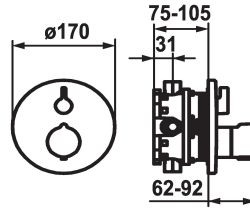

KWC SHOWERCULTURE Trim kit - Thermostatic mixer - Tub

Modell-Linie: **SHOWERCULTURE | 20.004.802.177**
Ventielen | Thermostatische mengventielen

KWC-No.

124012
chromeline, Trim kit

124013
chromeline, Trim kit, with vacuum breaker

125034
matt black, Trim kit

125035
matt black, Trim kit, with vacuum breaker

125061
brushed steel, Trim kit

125062
brushed steel, Trim kit, with vacuum breaker

Kleurcode

chromeline

chromeline

matt black

matt black

brushed steel

brushed steel

Inbouwdeel

FM-Set

FM-Set mit SI

FM-Set

FM-Set mit SI

FM-Set

FM-Set mit SI

* Afbouwdeel met decorset met thermostatische functie-eenheid style

* Uitloop boven en beneden

* SkinProtect - temperatuurgreep met veiligheidsstop tegen verbranding bij

* Draaigreep voor volumeregeling en omstelling

* Beveiligd tegen terugstroming

* Levering:

- Schroefloze bevestiging van de afdekplaat

* Apart bestellen:

- Inbouw eenheid KWC BLUEBOX®

½", zonder afsluiting, 39.999.900.931

¾" (½"), met afsluiting, 39.999.910.931

Technical Data

Doorstroomhoeveelheid

19 l/min (3 bar)

Diameter

D170

Bediening

frontbedient

Kleurcode

brushed steel

Type installatie

Wandmontage

Kraan type

04

geluidsklasse

yes

Inbouwdeel

FM-Set

Energielabel

C

Materiaal

MESSING