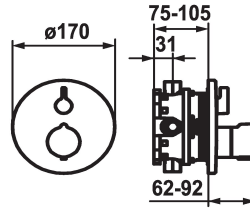

KWC SHOWERCULTURE Trim kit - Thermostatic mixer - Tub

Modell-Linie: **SHOWERCULTURE | 20.004.812.177**
Ventily | Termostatické směšovací ventily

KWC-No.

124012
chromeline, Trim kit

124013
chromeline, Trim kit, with vacuum breaker

Technické údaje

ATT-KWC-A_ABGANG_UP

19 l/min (3 bar)

ATT-KWC-DURCHMESSER

D170

Handling

frontbedient

ATT-KWC-FARBCODE