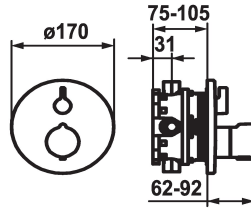

KWC SHOWERCULTURE Trim kit - Thermostatic mixer - Tub

Modell-Linie: **SHOWERCULTURE | 20.004.812.177**
Ventielen | Thermostatische mengventielen

KWC-No.

124012
chromeline, Trim kit

124013
chromeline, Trim kit, with vacuum breaker

125034
matt black, Trim kit

125035
matt black, Trim kit, with vacuum breaker

125061
brushed steel, Trim kit

125062
brushed steel, Trim kit, with vacuum breaker

Kleurcode

chromeline

chromeline

matt black

matt black

brushed steel

brushed steel

Inbouwdeel

FM-Set

FM-Set mit SI

FM-Set

FM-Set mit SI

FM-Set

FM-Set mit SI

* Afbouwdeel met decorset met thermostatische functie-eenheid style

* Uitloop boven en beneden

* SkinProtect - temperatuurgreep met veiligheidsstop tegen verbranding bij

* Draaigreep voor volumeregeling en omstelling

* Beveiligd tegen terugstroming

* Levering:

- Schroefloze bevestiging van de afdekplaat

* Apart bestellen:

- Inbouweenheid KWC BLUEBOX®

½", zonder afsluiting, 39.999.900.931

¾" (½"), met afsluiting, 39.999.910.931

Technical Data

Doorstroomhoeveelheid

19 l/min (3 bar)

Diameter

D170

Bediening

frontbedient

Kleurcode

brushed steel

Type installatie

Wandmontage

Kraan type

04

geluidsklasse

yes

Inbouwdeel

FM-Set mit SI

Energielabel

C

Materiaal

MESSING