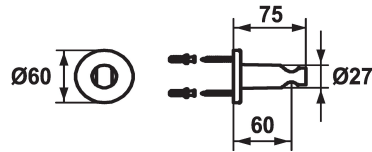

## KWC SHOWERCULTURE

Brausenhalter style

Modell-Linie: SHOWERCULTURE | 26.000.621.176

Duscharmaturen | Zubehör Duschen

### KWC-Nr.

**536623**  
chromeline

**125064**  
matt black

**125065**  
brushed steel

### Technische Daten

Durchmesser

D60

Farbcode

matt black

Armaturtyp

Brausenhalter

Mass Länge