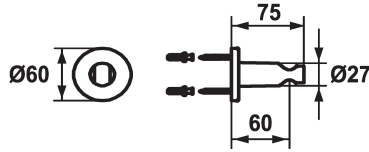

KWC SHOWERCULTURE Support de douchette style

Modell-Linie: SHOWERCULTURE | 26.000.621.176
Douches | Accessoires

KWC-No.

536623
chromeline

125064
matt black

125065
brushed steel

Code couleur

chromeline

matt black

brushed steel

* Support fixe style
* Non réglable

* A combiner avec:
- Toutes les douchettes

Données techniques

Diamètre

D60

Code couleur

matt black

Type de robinet

21

Cote Longueur

L60

Matière

Laiton