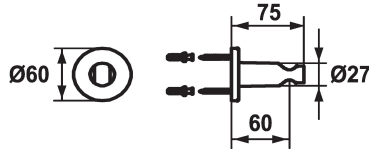

KWC SHOWERCULTURE Support de douche style

Modell-Linie: SHOWERCULTURE | 26.000.621.176
Douches | Accessoires

KWC-No.

536623
chromeline

125064
matt black

125065
brushed steel

Code couleur

chromeline

matt black

brushed steel

* Support fixe style
* Non réglable

* A combiner avec:
- Toutes les douchettes

Données techniques

Diamètre

D60

Code couleur

matt black

Type de robinet

21

Cote Longueur

L60

Matière

Laiton

teamNumber