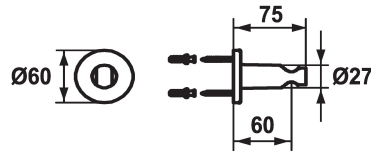

KWC SHOWERCULTURE Handdouchehouder style

Modell-Linie: **SHOWERCULTURE** | 26.000.621.176
Douches | Accessoires voor douches

KWC-No.

536623
chromeline

125064
matt black

125065
brushed steel

Kleurcode

chromeline

matt black

brushed steel

* Handdouchehouder style
* Niet verstelbaar

* Passend bij:
- Alle handdouches

Technical Data

Diameter

D60

Kleurcode

matt black

Kraan type

21

Afmeting lengte

L60

Materiaal

MESSING