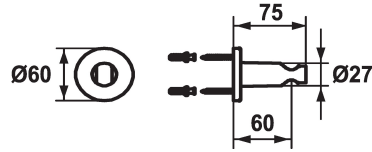

## KWC SHOWERCULTURE Handdouchehouder style

Modell-Linie: SHOWERCULTURE | 26.000.621.176  
Douches | Accessoires voor douches

### KWC-No.

**536623**  
chromeline

**125064**  
matt black

**125065**  
brushed steel

### Kleurcode

chromeline

matt black

brushed steel

\* Handdouchehouder style  
\* Niet verstelbaar

\* Passend bij:  
- Alle handdouches

### Technical Data

Diameter

D60

Kleurcode

matt black

Faucet\_typ

21

Measure\_L