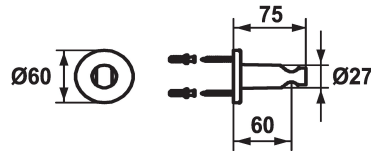

KWC

Brausenhalter style

Modell-Linie: **SHOWERCULTURE** | 26.000.621.177

Duscharmaturen | Zubehör Duschen

KWC-Nr.

536623
chromeline

125064
matt black

125065
brushed steel

Farbcode

chromeline

matt black

brushed steel

* Brausenhalter style

* Nicht verstellbar

* Passend zu:

- Allen Handbrausen

Technische Daten

Durchmesser

D60

Farbcode

brushed steel

Armaturtyp

Brausenhalter

Mass Länge