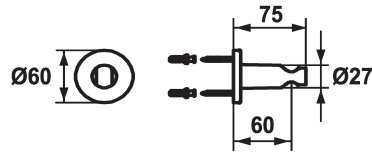

## KWC

Brausenhalter style

Modell-Linie: SHOWERCULTURE | 26.000.621.177

Duscharmaturen | Zubehör Duschen

### KWC-Nr.

**536623**  
chromeline

**125064**  
matt black

**125065**  
brushed steel

### Technische Daten

Durchmesser

D60

Farbcode

brushed steel

Armaturtyp

Brausenhalter

Mass Länge