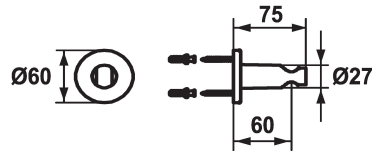

KWC SHOWERCULTURE

Shower bracket style

Modell-Linie: SHOWERCULTURE | 26.000.621.177

Suihkut ja suihkupaneelit | Suihkujen täydennysosat

KWC-No.

536623
chromeline

125064
matt black

125065
brushed steel

ATT-KWC-FARBCODE

chromeline

matt black

brushed steel

* Shower bracket style

* Non-adjustable

* Suitable for:

- All hand showers

Tekniset tiedot

Halkaisija

ATT-KWC-FARBCODE

Faucet_typ

Measure_L

Materiaali

IviCode

D60