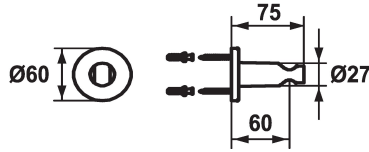

KWC SHOWERCULTURE Support de douchette style

Modell-Linie: SHOWERCULTURE | 26.000.621.177
Douches | Accessoires

KWC-No.

536623
chromeline

125064
matt black

125065
brushed steel

Code couleur

chromeline

matt black

brushed steel

* Support fixe style
* Non réglable

* A combiner avec:
- Toutes les douchettes

Données techniques

Diamètre

D60

Code couleur

brushed steel

Type de robinet

21

Cote Longueur

L60

Matière

Laiton