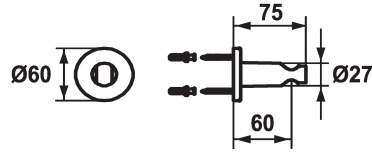

## KWC SHOWERCULTURE Support de douche style

Modell-Linie: SHOWERCULTURE | 26.000.621.177  
Douches | Accessoires

### KWC-No.

**536623**  
chromeline

**125064**  
matt black

**125065**  
brushed steel

### Code couleur

chromeline

matt black

brushed steel

\* Support fixe style  
\* Non réglable

\* A combiner avec:  
- Toutes les douchettes

### Données techniques

Diamètre

D60

Code couleur

brushed steel

Type de robinet

21

Cote Longueur