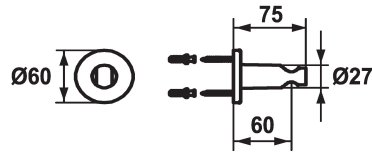

KWC SHOWERCULTURE Support de douche style

Modell-Linie: **SHOWERCULTURE** | 26.000.621.177
Douches | Accessoires

KWC-No.

536623
chromeline

125064
matt black

125065
brushed steel

Code couleur

chromeline

matt black

brushed steel

* Support fixe style
* Non réglable

* A combiner avec:
- Toutes les douchettes

Données techniques

Diamètre

D60

Code couleur

brushed steel

Type de robinet

21

Cote Longueur

L60

Matière

Laiton