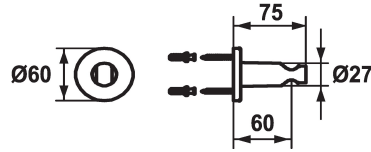

KWC SHOWERCULTURE

Supporto doccia style

Modell-Linie: SHOWERCULTURE | 26.000.621.177

Rubinerie per doccia | Accessori per doccia

KWC-No.

536623
chromeline

125064
matt black

125065
brushed steel

Codice colore

chromeline

matt black

brushed steel

* Supporto doccia style

* Non regolabile

* Adatto a:

- Tutti i doccetta

Dati tecnici

Diametro

D60

Codice colore

brushed steel

Tipo di rubinetto

21

Dimensione lunghezza