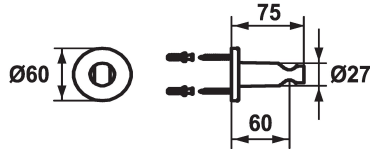

## KWC SHOWERCULTURE

Shower bracket style

Modell-Linie: SHOWERCULTURE | 26.000.621.177

Douches | Accessoires voor douches

### KWC-No.

**536623**  
chromeline

**125064**  
matt black

**125065**  
brushed steel

### Kleurcode

F000

F176

F177

\* Handdouchehouder style  
\* Niet verstelbaar

\* Passend bij:  
- Alle handdouches

### Technical Data

ATT-KWC-DURCHMESSER

Kleurcode

Kraan type

Afmeting lengte

D60

F177

21