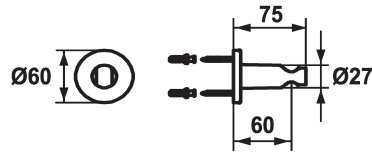

KWC SHOWERCULTURE

Shower bracket style

Modell-Linie: SHOWERCULTURE | 26.000.621.177

Douches | Accessoires voor douches

KWC-No.

536623
chromeline

125064
matt black

125065
brushed steel

Kleurcode

chromeline

matt black

brushed steel

* Handdouchehouder style
* Niet verstelbaar

* Passend bij:
- Alle handdouches

Technical Data

Diameter

D60

Kleurcode

brushed steel

Kraan type

21

Afmeting lengte

L60

Materiaal