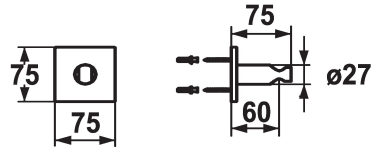

KWC SHOWERCULTURE Shower bracket design

Modell-Linie: SHOWERCULTURE | 26.000.620.177

KWC-No.

536622
chromeline

125550
matt black

125066
brushed steel

ATT-KWC-FARBCODE

chromeline

matt black

brushed steel

* Shower bracket design

* Non-adjustable

* Suitable for:

- All hand showers

Technické údaje

ATT-KWC-DURCHMESSER

75x75

ATT-KWC-FARBCODE

brushed steel

Faucet_typ

21

Measure_L

L60

Materiál

mosaz

Náhradní díly

Escutcheon for KWC sliding wall bar FIT

538898
Z.538.897.176