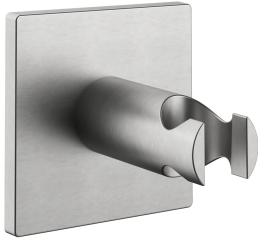

KWC SHOWERCULTURE

Brausenhalter design

Modell-Linie: SHOWERCULTURE | 26.000.620.177

Duscharmaturen | Zubehör Duschen

KWC-Nr.

536622
chromeline

125550
matt black

125066
brushed steel

Farbcode

chromeline

matt black

brushed steel

* Brausenhalter design

* Nicht verstellbar

* Passend zu:

- Allen Handbrausen

Technische Daten

Durchmesser

75 x 75

Farbcode

brushed steel

Armaturtyp

Brausenhalter

Mass Länge

Rosette zu KWC Duschgleitstange FIT

538898
Z.538.897.176