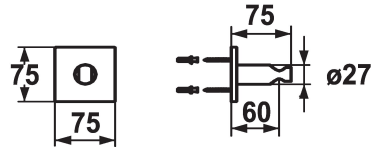

KWC SHOWERCULTURE

Brausenhalter design

Modell-Linie: SHOWERCULTURE | 26.000.620.177

Duscharmaturen | Zubehör Duschen

KWC-Nr.

536622
chromeline

125550
matt black

125066
brushed steel

Farbcode

chromeline

matt black

brushed steel

* Brausenhalter design

* Nicht verstellbar

* Passend zu:

- Allen Handbrausen

Technische Daten

Durchmesser

75 x 75

Farbcode

brushed steel

Armaturtyp

Brausenhalter

Mass Länge

Rosette zu KWC Duschgleitstange FIT

538898
Z.538.897.176