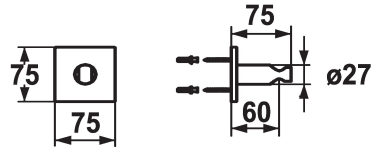

KWC SHOWERCULTURE Support de douche design

Modell-Linie: SHOWERCULTURE | 26.000.620.177
Douches | Accessoires

KWC-No.

536622
chromeline

125550
matt black

125066
brushed steel

Code couleur

chromeline

matt black

brushed steel

* Support fixe design

* Non réglable

* A combiner avec:

- Toutes les douchettes

Données techniques

Diamètre

75x75

Code couleur

brushed steel

Type de robinet

21

Cote Longueur

L60

Matière