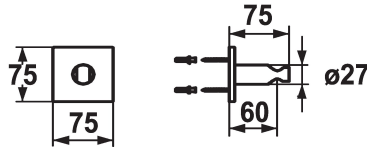

KWC SHOWERCULTURE

Shower bracket

Modell-Linie: SHOWERCULTURE | 26.000.620.177

Douches | Accessoires voor douches

KWC-No.

536622
chromeline

125550
matt black

125066
brushed steel

Kleurcode

chromeline

matt black

brushed steel

* Handdouchehouder design

* Niet verstelbaar

* Passend bij:

- Alle handdouches

Technical Data

Diameter

75x75

Kleurcode

brushed steel

Kraan type

21

Afmeting lengte

L60

Materiaal

MESSING

Reserve onderdelen

Rozet bij KWC Doucheblijstang FIT

538898
Z.538.897.176