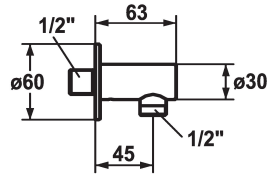

KWC SHOWERCULTURE

Hose connection style

Modell-Linie: SHOWERCULTURE | 26.000.610.176

Douches | Accessoires voor douches

KWC-No.

121823
chromeline

125067
matt black

125068
brushed steel

Kleurcode

chromeline

matt black

brushed steel

* Slangaansluiting style

* Beveiligd tegen terugstroming

* Aansluitschroefdraad 1/2"

Technical Data

Diameter

D60

Kleurcode

matt black

Kraan type

24

geluidsklasse

yes

Afmeting lengte

L45

Materiaal

MESSING