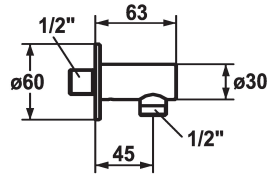

KWC SHOWERCULTURE Schlauchanschluss style

Modell-Linie: SHOWERCULTURE | 26.000.610.177
Duscharmaturen | Zubehör Duschen

KWC-Nr.

121823
chromeline

125067
matt black

125068
brushed steel

Farbcode

chromeline

matt black

brushed steel

* Schlauchanschluss style
* Eigensicher gegen Rückfließen

* Anschlussgewinde 1/2"

Technische Daten

Durchmesser

D60

Farbcode

brushed steel

Armaturtyp

Schlauchanschluss

Armaturengeräuschgruppe

yes

Mass Länge

L 45

Material