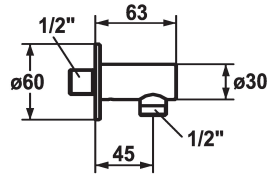

### KWC-No.

**121823**  
chromeline

**125067**  
matt black

**125068**  
brushed steel

### Code couleur

chromeline

matt black

brushed steel

\* Coude mural style  
\* Anti-refoulement intégré

\* Raccord 1/2"

### Données techniques

Diamètre

D60

Code couleur

brushed steel

Type de robinet

24

Groupe de bruit pour la robinetterie