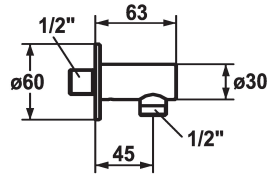

KWC SHOWERCULTURE

Coude mural style

Modell-Linie: SHOWERCULTURE | 26.000.610.177

Douches | Accessoires

KWC-No.

121823
chromeline

125067
matt black

125068
brushed steel

Code couleur

chromeline

matt black

brushed steel

* Coude mural style
* Anti-refoulement intégré

* Raccord 1/2"

Données techniques

Diamètre

D60

Code couleur

brushed steel

Type de robinet

24

Groupe de bruit pour la robinetterie

yes

Cote Longueur