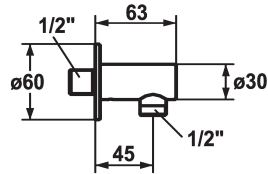

KWC SHOWERCULTURE

Coude mural style

Modell-Linie: SHOWERCULTURE | 26.000.610.177

Douches | Accessoires

KWC-No.

121823
chromeline

125067
matt black

125068
brushed steel

Code couleur

chromeline

matt black

brushed steel

* Coude mural style
* Anti-refoulement intégré

* Raccord 1/2"

Données techniques

Diamètre

D60

Code couleur

brushed steel

Type de robinet

24

Groupe de bruit pour la robinetterie

yes

Cote Longueur