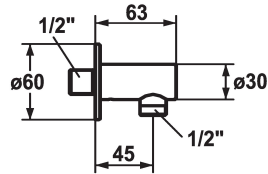

KWC SHOWERCULTURE Raccordo per tubo flessibile style

Modell-Linie: **SHOWERCULTURE** | 26.000.610.177
Rubinetterie per doccia | Accessori per doccia

KWC-No.

121823
chromeline

125067
matt black

125068
brushed steel

Codice colore

chromeline

matt black

brushed steel

* raccordo per tubo flessibile style
* Con sicurezza antiriflusso

* Filettatura raccordo 1/2"

Dati tecnici

Diametro

D60

Codice colore

brushed steel

Tipo di rubinetto

24

Classe di rumorosità

yes

Dimensione lunghezza