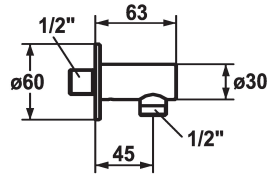

KWC SHOWERCULTURE Raccordo per tubo flessibile style

Modell-Linie: SHOWERCULTURE | 26.000.610.177
Rubinetterie per doccia | Accessori per doccia

KWC-No.

121823
chromeline

125067
matt black

125068
brushed steel

Codice colore

chromeline

matt black

brushed steel

* raccordo per tubo flessibile style
* Con sicurezza antiriflusso

* Filettatura raccordo 1/2"

Dati tecnici

Diametro

D60

Codice colore

brushed steel

Tipo di rubinetto

24

Classe di rumorosità

yes

Dimensione lunghezza