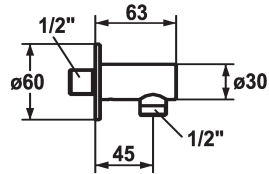

### KWC-No.

**121823**  
chromeline

**125067**  
matt black

**125068**  
brushed steel

### Kleurcode

chromeline

matt black

brushed steel

\* Slangaansluiting style

\* Beveiligd tegen terugstroming

\* Aansluitschroefdraad 1/2"

### Technical Data

Diameter

D60

Kleurcode

brushed steel

Kraan type

24

geluidsklasse

yes

Afmeting lengte

L45

Materiaal

MESSING