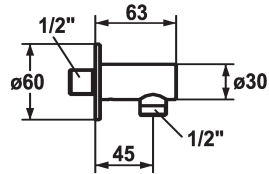

KWC SHOWERCULTURE

Slangaansluiting style

Modell-Linie: SHOWERCULTURE | 26.000.610.177

Douches | Accessoires voor douches

KWC-No.

121823
chromeline

125067
matt black

125068
brushed steel

Kleurcode

chromeline

matt black

brushed steel

* Slangaansluiting style

* Beveiligd tegen terugstroming

* Aansluitschroefdraad 1/2"

Technical Data

Diameter

D60

Kleurcode

brushed steel

Faucet_typ

24

G_Acoustic group

yes

Measure_L

L45

Materiaal

Messing