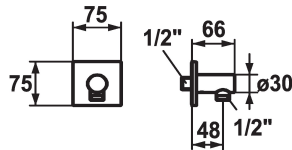

KWC SHOWERCULTURE Schlauchanschluss design

Modell-Linie: **SHOWERCULTURE** | 26.000.611.177
Duscharmaturen | Zubehör Duschen

KWC-Nr.

122205
chromeline

125069
brushed steel

125549
matt black

Farbcode

chromeline

brushed steel

matt black

* Schlauchanschluss design
* Eigensicher gegen Rückfließen

* Anschlussgewinde 1/2"

Technische Daten

Durchmesser

75 x 75

Farbcode

brushed steel

Armaturtyp

Schlauchanschluss

Armaturengeräuschgruppe

yes

Mass Länge

L 48

Material

Messing

teamNumber

726782.583

sanitasTroeschNumber

6113 413.490