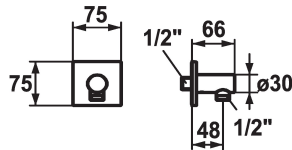

KWC SHOWERCULTURE Schlauchanschluss design

Modell-Linie: **SHOWERCULTURE** | 26.000.611.177
Duscharmaturen | Zubehör Duschen

KWC-Nr.

122205
chromeline

125069
brushed steel

125549
matt black

Farbcode

chromeline

brushed steel

matt black

* Schlauchanschluss design
* Eigensicher gegen Rückfließen

* Anschlussgewinde 1/2"

Technische Daten

Durchmesser

75 x 75

Farbcode

brushed steel

Armaturtyp

Schlauchanschluss

Armaturengeräuschgruppe

yes

Mass Länge

L 48

Material

Messing